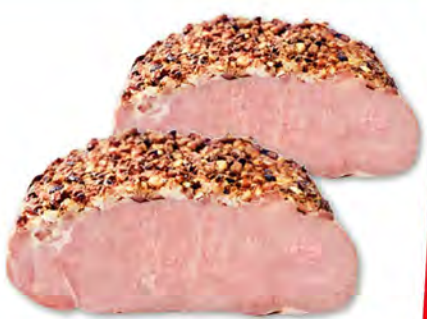

Bedford Westernbraten
gegart, aromatisch,
saftige Scheiben
100 g

2,69

GESPART 21%

3,39