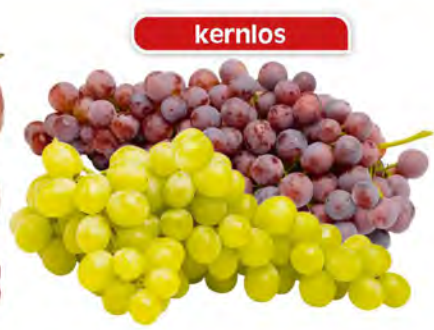

Italienische  
Tafeläpfel  
KL. II  
Sorte: Gala  
2 kg Beutel  
(1 kg = 1.00 €)

**2,00**

Peruanische  
Mango  
KL. I  
Stück

genussreif  
**1,49**

Brasilianische/  
Indische  
Tafeltrauben  
hell  
KL. I  
500 g Packung  
(1 kg = 4.00 €)

kernlos  
**2,00**

Peruanische/  
Namibische  
Tafeltrauben  
hell oder rot  
KL. I  
je 1 kg

kernlos  
**4,99**

Chilenische  
Kirschen  
KL. I  
(1 kg = 7.96 €)

250 g Packung  
**1,99**

Costa Rica  
Bananen  
1 kg