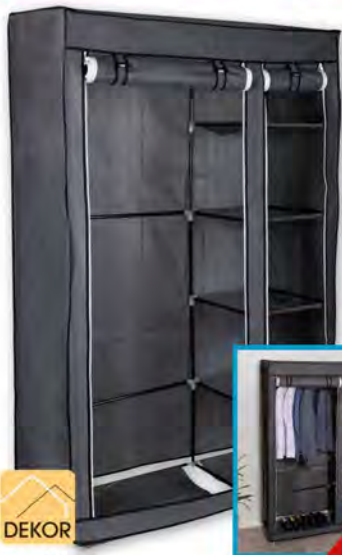

DEKOR

**Textiler
Kleiderschrank**
Aus hochwertigem
Stahlrohrrahmen und
strapazierfähigem Vliesstoff.
B x H x T: ca. 110 x 175 x 45 cm.
Fächergröße:
B x H x T: ca. 33 x 31 x 41 cm.

14,99