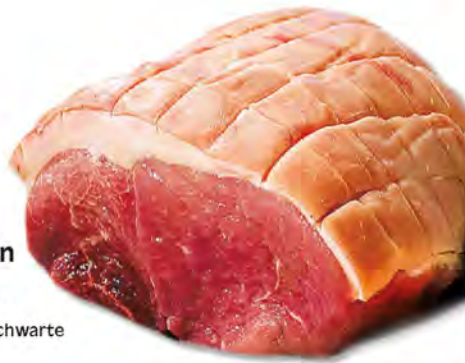

Gültig vom 13.01. bis 18.01.2025

Mo. – Sa. 8⁰⁰ – 21⁰⁰ Uhr

RATIO®

Krustenbraten
aus dem saftigen
Schweineschinken,
ohne Knochen,
mit eingekerbter Schwarte
1 kg

7⁷⁰
11,90
GESPART
35%
Wochen-KNÜLLER

Abgabe nur in
haushaltsüblichen
Mengen.

**UNSERE
ABRÄUMER**

nutella
Nuss-Nugat-
Creme
750 g Glas
(1 kg = 3.45 €)

-47%
ABRÄUM-KNÜLLER
2.59
4.89

EDUSCHO
Kaffee-tradition seit 1984
LIMITIERTE EDITION

VOLLMUNDIG
Für Filter
und Vollautomaten

INTENSITÄT
★★★★

**LIEBLINGS
BOHNEN** 750 g

EDUSCHO
Kaffee-tradition seit 1984
LIMITIERTE EDITION

VOLLMUNDIG
Für Filter
und Vollautomaten

INTENSITÄT
★★★★

**LIEBLINGS
BOHNEN** 750 g

**Eduscho
Lieblingsbohnen**
750 g Packung
(1 kg = 12.65 €)

9⁴⁹
Wochen-KNÜLLER