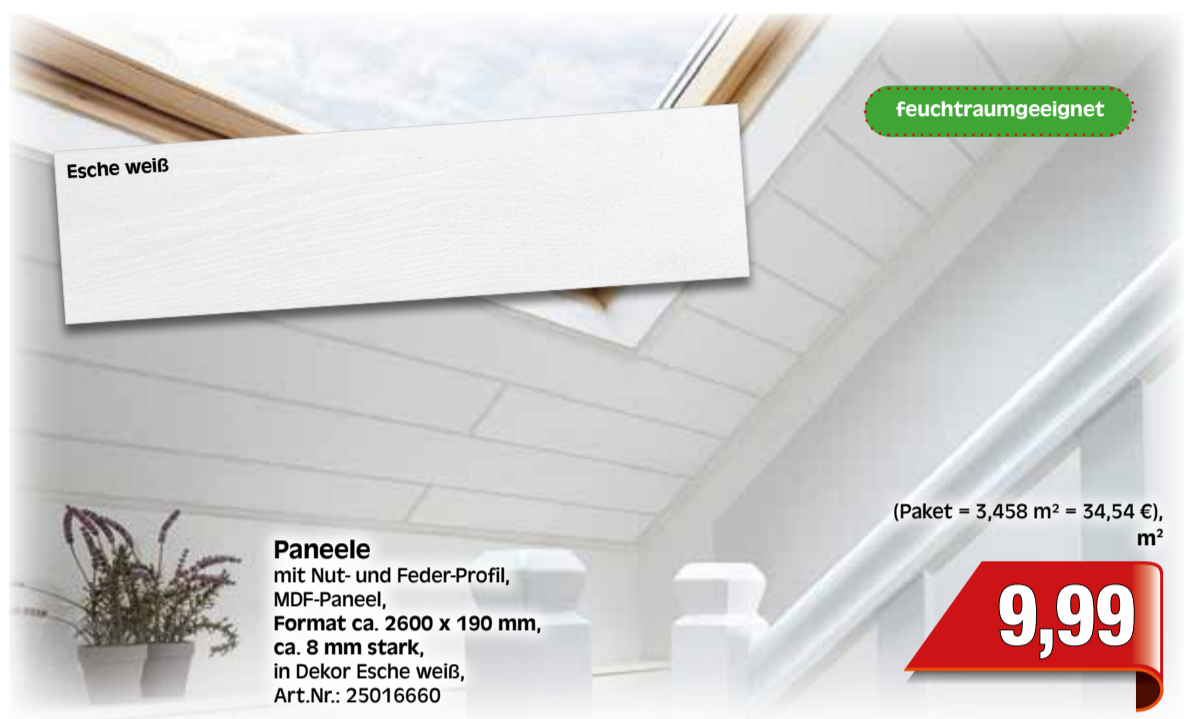

feuchtraumgeeignet

Esche weiß

Paneele
mit Nut- und Feder-Profil,
MDF-Paneel,
Format ca. 2600 x 190 mm,
ca. 8 mm stark,
in Dekor Esche weiß,
Art.Nr.: 25016660

(Paket = 3,458 m² = 34,54 €),
m²

9,99