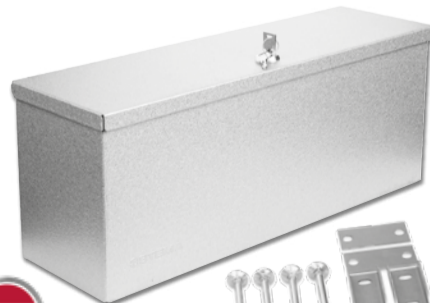

STEMA

**Deichselbox**  
verschießbar,  
B x T x H ca.  
50 x 15 x 20 cm,  
ca. 10 kg Nutzlast,  
inkl. Schloss und  
2 Schlüssel,  
Art.Nr.: 21375695

98,99

**79,99**

GESPART **19%**

STEMA

**Stützrad**  
inkl. Klemmschelle  
Rohrdurchmesser 4,8 cm, Laufrad  
Ø 20 cm mit Vollgummibereifung  
und Kunststofffelge, Belastbarkeit  
im Stand bis 150 kg,  
Art.Nr.: 25244854