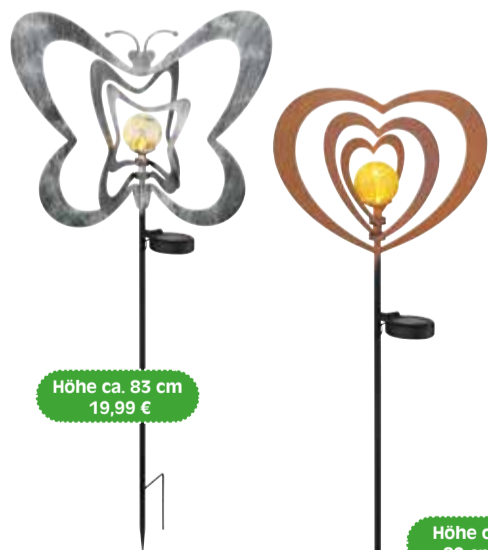

1.199,00  
**999,00**

SIE SPAREN 200,00

**CASAYA LED-Solar-Akku-Stehleuchte Etana IA**  
4W 500 LM, 3000 K, H. ca. 150 cm, IP44, RGBW, Art.Nr.: 25784024

**39,99**

**Solarleuchte Metall**  
Windrad auf Erdspitze, bunt oder silbergrau, Akku inkl. AAA 300mAh 1.2V, IP44, LxBxH: 200x90x500mm, inkl. LED 0.024W 3V, 3000K, Art.Nr.: 25881161

UVP\* 20,99  
**je 9,99**

Höhe ca. 83 cm  
19,99 €

Höhe ca. 82 cm

**Solarleuchte Metall Herz oder Schmetterling**  
silbergrau oder rostfarben matt, Akku inkl. AAA 300mAh 1.2V, IP44, inkl. LED 0.06W 3V, 3000K, Art.Nr.: 25880625