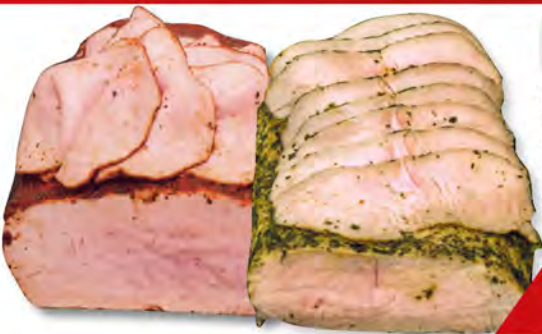

**Frische,
deutsche
Hähnchen-
Schenkel**
mit Rückenstück,
gewürzt, HKL. A
3 kg Packung
(1 kg = 3.33 €)

9,99

**Heidegold
Frisches
deutsches
Putenbrust-
Filet**
z. B. 1 kg Packung

14,99

Abgabe nur in
haushaltsüblichen
Mengen.

RATIO
eigene Herstellung

**Schweine-
Bratenaufschnitt**
schonend gegart, mit
verschiedenen, leckeren
Würzungen
je 100 g

2,19

JUBI-KNÜLLER
0.77

**Grillspass
Spare Ribs**
grillfertige
Schweinerippchen,
besonders
lecker
z.B. 450 g
Packing
(1 kg = 12,90 €)